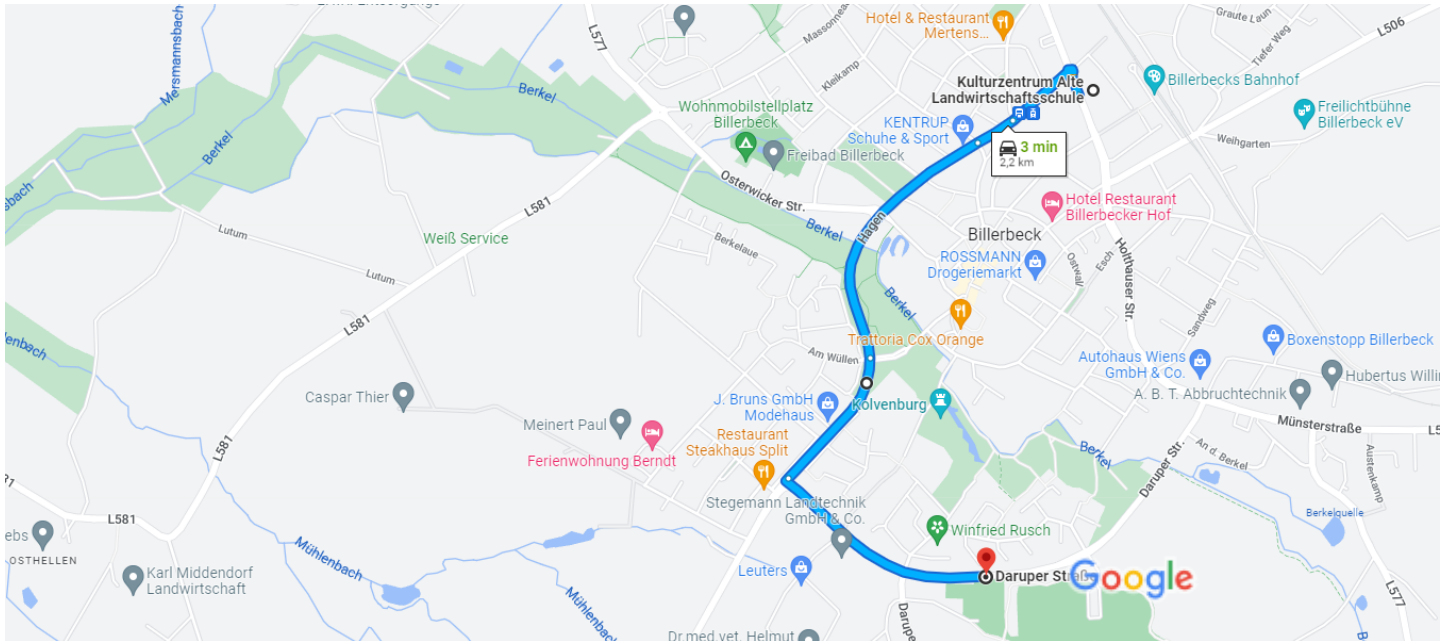

Kulturzentrum Alte Landwirtschaftsschule, Mit dem Auto 2,2 km, 3 min  
Darfelder Str. 10, 48727 Billerbeck nach Daruper Str., 48727 Billerbeck

Kartendaten © 2022 GeoBasis-DE/BKG (©2009),Google 200 m

### Kulturzentrum Alte Landwirtschaftsschule Darfelder Str. 10, 48727 Billerbeck

- ↑ 1. Auf Darfelder Str. nach Norden starten  
53 m
- ↻ 2. Im Kreisverkehr dritte Ausfahrt (Industriestraße) nehmen  
240 m
- ↑ 3. Weiter auf Ludgeristraße  
120 m
- ↑ 4. Weiter auf Hagen  
750 m
- ↑ 5. Weiter auf Coesfelder Str.  
400 m
- ← 6. Links abbiegen auf Daruper Str.  
650 m

Daruper Str.  
48727 Billerbeck

Die Route dient nur zu Planungszwecken. Es ist möglich, dass die Verkehrsverhältnisse aufgrund von Baustellen, Verkehr, Wetter oder anderen Ereignissen von den in der Karte dargestellten Suchergebnissen abweichen. Du solltest daher deine Route entsprechend planen. Du musst alle Zeichen oder Hinweise bezüglich deiner Route beachten.